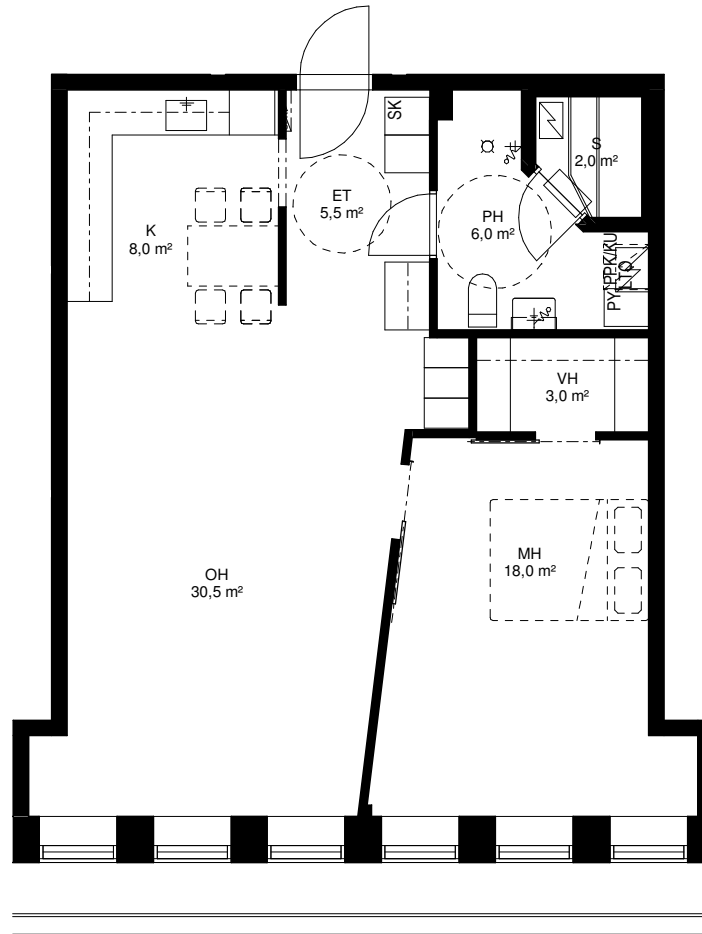

SILLMAN
ARKKITEHTITOIMISTO

1:100

2H+KT
49.5 m²

Huoneisto: 3 kerros 2

AS. OY KUOPION TORIKARTANO

4.11.2011

SILLMAN
ARKKITEHTITOIMISTO

1:100

2H+KT+S

59,0 m²

Huoneisto: 4 kerros 2

AS. OY KUOPION TORIKARTANO

4.11.2011

SILLMAN
ARKKITEHTITOIMISTO

4H+K+S
115,0 m²
Huoneisto: 5 kerros 2

AS. OY KUOPION TORIKARTANO

4.11.2011

SILLMAN
ARKKITEHTITOIMISTO

2H+K+S
75,0 m²
Huoneisto: 6 kerros 2

AS. OY KUOPION TORIKARTANO

4.11.2011

3H+K+S
96,5 m²
Huoneisto: 7 kerros 2

AS. OY KUOPION TORIKARTANO

4.11.2011

SILLMAN
ARKKITEHTITOIMISTO

1:100

3H+K+S
83,0 m²

Huoneisto: 8 kerros 3

AS. OY KUOPION TORIKARTANO

4.11.2011

SILLMAN
ARKKITEHTITOIMISTO

1:100