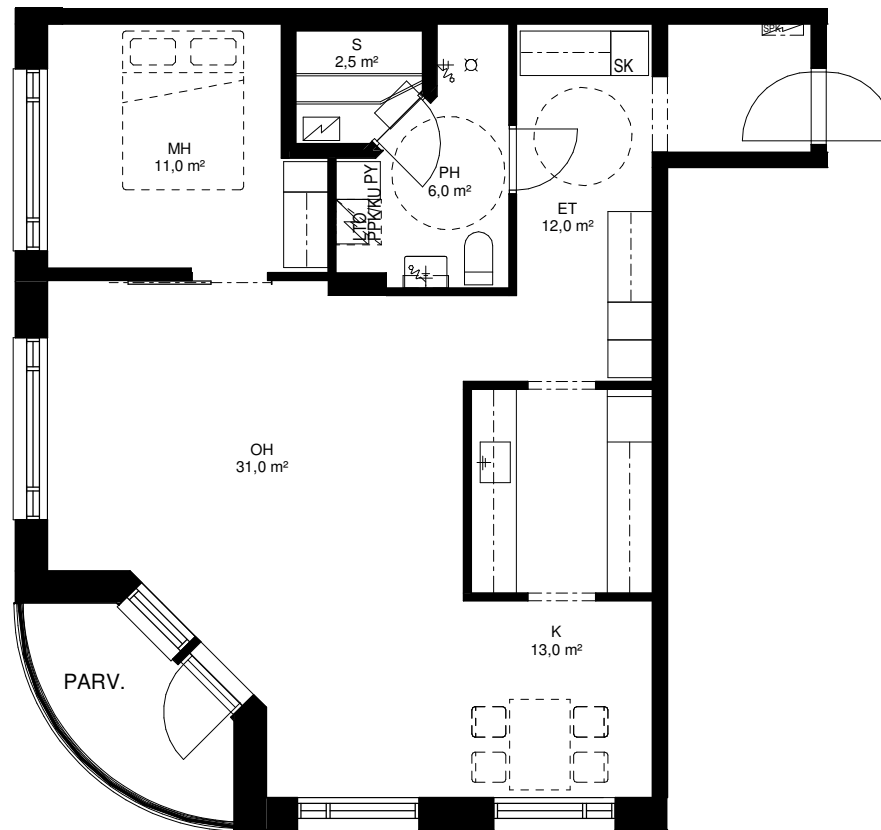

SILLMAN
ARKKITEHTITOIMISTO

2H+K+S
64,0 m²
Huoneisto: 16 kerros 4

AS. OY KUOPION TORIKARTANO

4.11.2011

SILLMAN
ARKKITEHTITOIMISTO

2H+KT
49,5 m²
Huoneisto: 17 kerros 4

AS. OY KUOPION TORIKARTANO

4.11.2011

SILLMAN
ARKKITEHTITOIMISTO

1:100

2H+KT+S

59,0 m²

Huoneisto: 18 kerros 4

AS. OY KUOPION TORIKARTANO

4.11.2011

SILLMAN
ARKKITEHTITOIMISTO

1:100

2H+K+S
78,0 m²

Huoneistot: 19 kerros 4

AS. OY KUOPION TORIKARTANO

4.11.2011

SILLMAN
ARKKITEHTITOIMISTO

2H+K+S
64,0 m²
Huoneisto 20 kerros 4

AS. OY KUOPION TORIKARTANO

4.11.2011

SILLMAN
ARKKITEHTITOIMISTO

1:100

3H+K+S
87,5 m²

Huoneisto: 21 kerros 4

AS. OY KUOPION TORIKARTANO

4.11.2011

SILLMAN
ARKKITEHTITOIMISTO