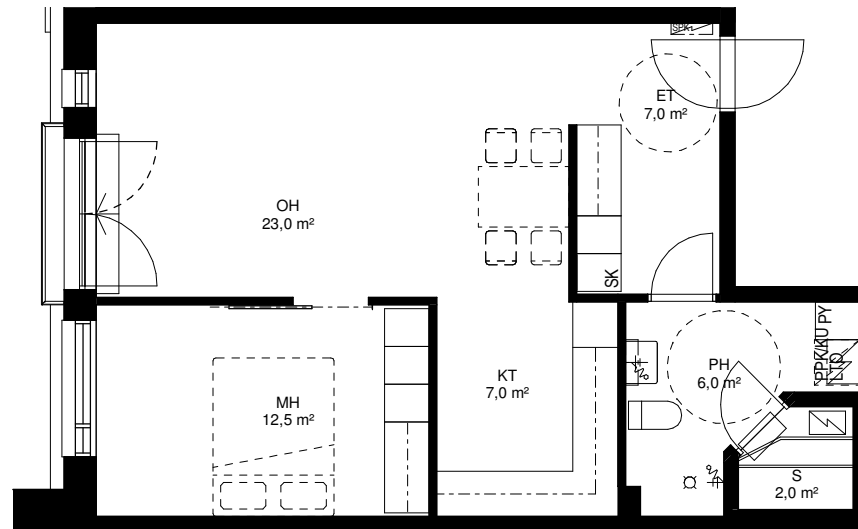

SILLMAN
ARKKITEHTITOIMISTO

0 1 2 3 4 5

1:100

2H+K+S

64,0 m²

Huoneisto: 2 kerros 2

AS. OY KUOPION TORIKARTANO

4.11.2011

SILLMAN
ARKKITEHTITOIMISTO

1:100

2H+KT
49.5 m²

Huoneisto: 3 kerros 2

AS. OY KUOPION TORIKARTANO

4.11.2011

SILLMAN
ARKKITEHTITOIMISTO

1:100

2H+KT+S

59,0 m²

Huoneisto: 4 kerros 2

AS. OY KUOPION TORIKARTANO

4.11.2011

SILLMAN
ARKKITEHTITOIMISTO

4H+K+S
115,0 m²
Huoneisto: 5 kerros 2

AS. OY KUOPION TORIKARTANO

4.11.2011

SILLMAN
ARKKITEHTITOIMISTO

2H+K+S
75,0 m²
Huoneisto: 6 kerros 2

AS. OY KUOPION TORIKARTANO

4.11.2011

3H+K+S
96,5 m²
Huoneisto: 7 kerros 2

AS. OY KUOPION TORIKARTANO

4.11.2011