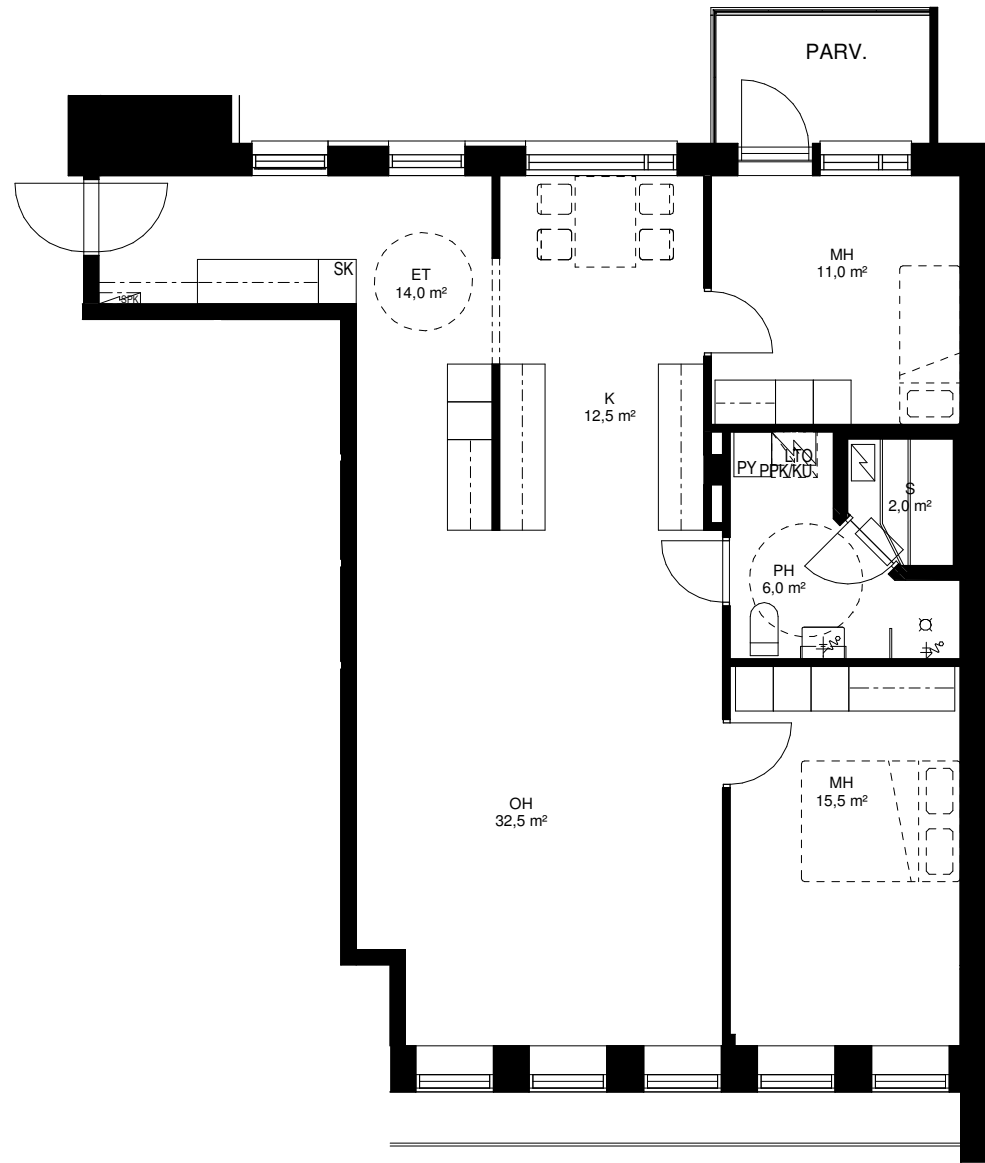

SILLMAN
ARKKITEHTITOIMISTO

1:100

2H+KT
49.5 m²

Huoneisto: 3 kerros 2

AS. OY KUOPION TORIKARTANO

4.11.2011

SILLMAN
ARKKITEHTITOIMISTO

1:100

2H+KT+S

59,0 m²

Huoneisto: 4 kerros 2

AS. OY KUOPION TORIKARTANO

4.11.2011

SILLMAN
ARKKITEHTITOIMISTO

4H+K+S
115,0 m²
Huoneisto: 5 kerros 2

AS. OY KUOPION TORIKARTANO

4.11.2011

SILLMAN
ARKKITEHTITOIMISTO

2H+K+S
75,0 m²
Huoneisto: 6 kerros 2

AS. OY KUOPION TORIKARTANO

4.11.2011

3H+K+S
96,5 m²
Huoneisto: 7 kerros 2

AS. OY KUOPION TORIKARTANO

4.11.2011

SILLMAN
ARKKITEHTITOIMISTO

1:100

3H+K+S
83,0 m²

Huoneisto: 8 kerros 3

AS. OY KUOPION TORIKARTANO

4.11.2011

SILLMAN
ARKKITEHTITOIMISTO

1:100