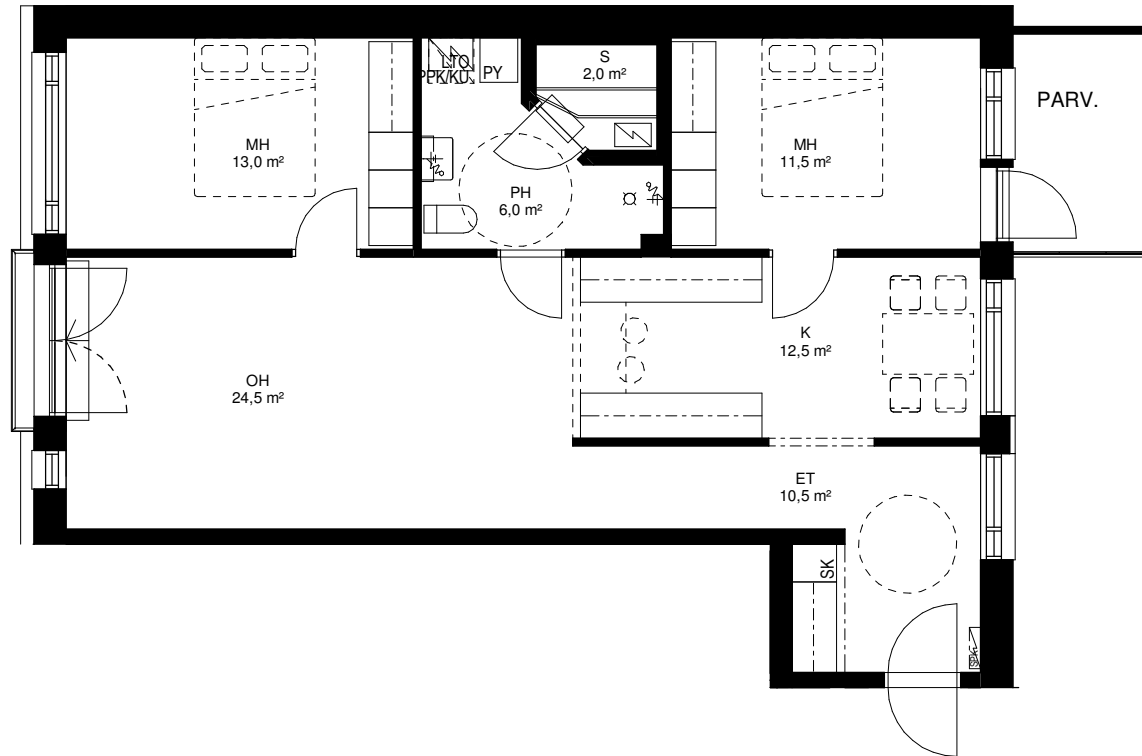

AS. OY KUOPION TORIKARTANO

4.11.2011

SILLMAN
ARKKITEHTITOIMISTO

1:100

3H+K+S
83,0 m²

Huoneisto: 1 kerros 2

AS. OY KUOPION TORIKARTANO

4.11.2011

SILLMAN
ARKKITEHTITOIMISTO

0 1 2 3 4 5

1:100

2H+K+S

64,0 m²

Huoneisto: 2 kerros 2

AS. OY KUOPION TORIKARTANO

4.11.2011

SILLMAN
ARKKITEHTITOIMISTO

1:100

2H+KT
49.5 m²

Huoneisto: 3 kerros 2

AS. OY KUOPION TORIKARTANO

4.11.2011

SILLMAN
ARKKITEHTITOIMISTO

1:100

2H+KT+S

59,0 m²

Huoneisto: 4 kerros 2

AS. OY KUOPION TORIKARTANO

4.11.2011

SILLMAN
ARKKITEHTITOIMISTO

4H+K+S
115,0 m²
Huoneisto: 5 kerros 2

AS. OY KUOPION TORIKARTANO