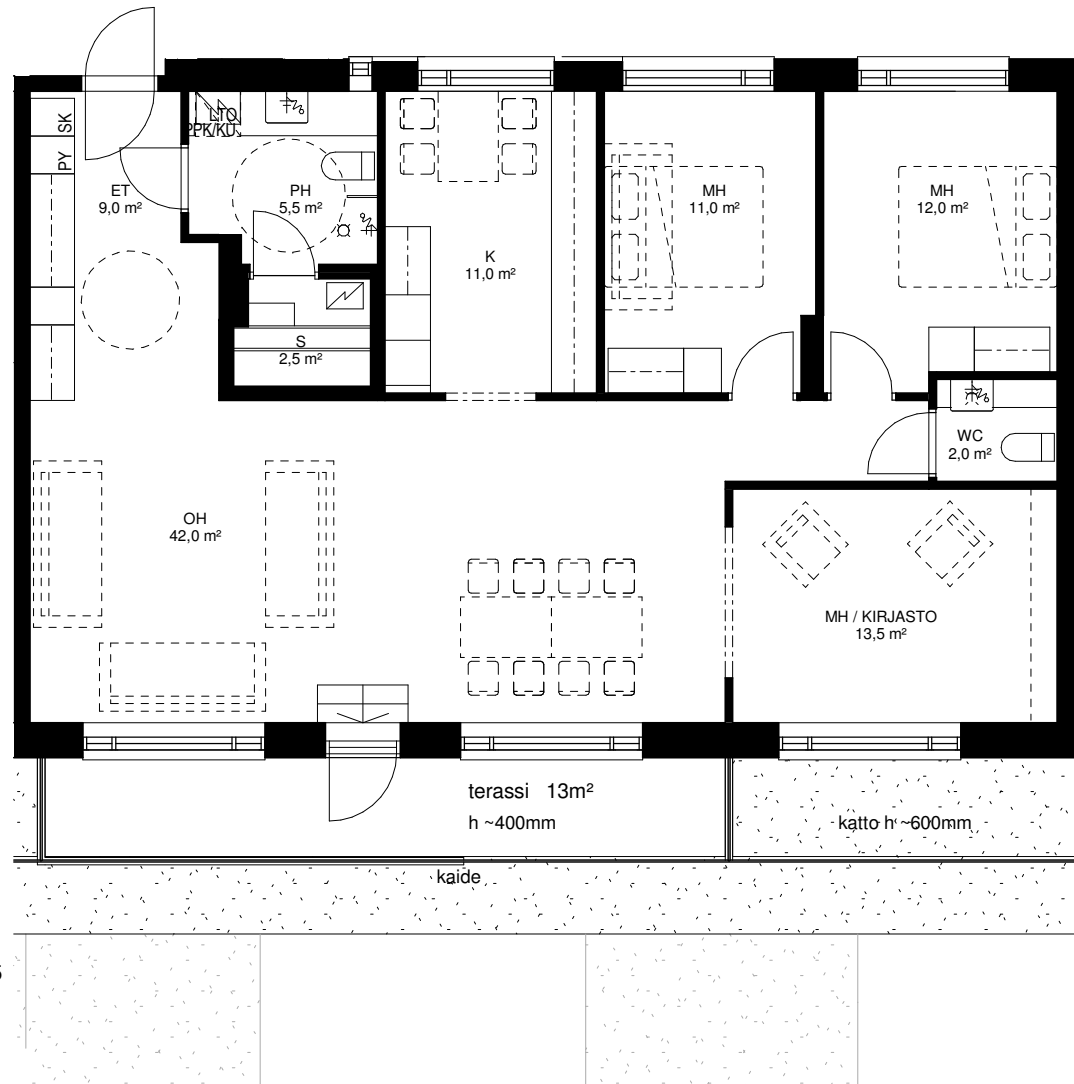

SILLMAN
ARKKITEHTITOIMISTO

1:100

2H+KT
49.5 m²

Huoneisto: 3 kerros 2

AS. OY KUOPION TORIKARTANO

4.11.2011

SILLMAN
ARKKITEHTITOIMISTO

1:100

SILLMAN
ARKKITEHTITOIMISTO

2H+K+S
64,0 m²
Huoneisto: 16 kerros 4

AS. OY KUOPION TORIKARTANO

4.11.2011

SILLMAN
ARKKITEHTITOIMISTO

2H+KT
49,5 m²
Huoneisto: 17 kerros 4

AS. OY KUOPION TORIKARTANO

4.11.2011

59,0 m²

Huoneisto: 25 kerros 5

AS. OY KUOPION TORIKARTANO

4.11.2011

SILLMAN
ARKKITEHTITOIMISTO

2H+K+S
78,0 m²
Huoneisto: 26 kerros 5

AS. OY KUOPION TORIKARTANO

4.11.2011

4.11.2011

4H+K+S
98,0 m²
Huoneisto: 29 kerros 6

AS. OY KUOPION TORIKARTANO

4.11.2011

SILLMAN
ARKKITEHTITOIMISTO

4H+K+S
115,0 m²
Huoneisto: 30 kerros 6

AS. OY KUOPION TORIKARTANO

4.11.2011