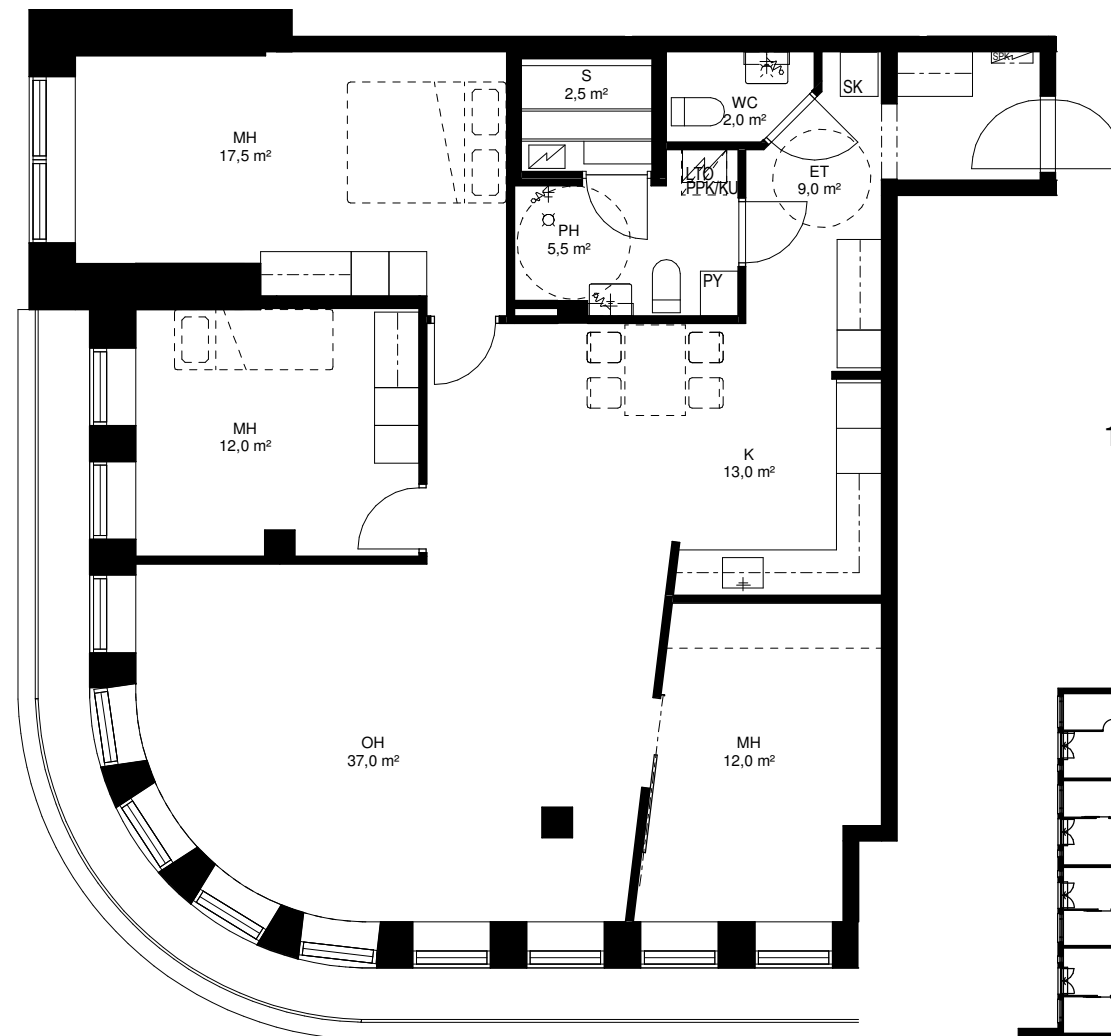

SILLMAN
ARKKITEHTITOIMISTO

1:100

2H+KT
49.5 m²

Huoneisto: 3 kerros 2

AS. OY KUOPION TORIKARTANO

4.11.2011

SILLMAN
ARKKITEHTITOIMISTO

1:100

2H+KT+S

59,0 m²

Huoneisto: 4 kerros 2

AS. OY KUOPION TORIKARTANO

4.11.2011

SILLMAN
ARKKITEHTITOIMISTO

4H+K+S
115,0 m²
Huoneisto: 5 kerros 2

AS. OY KUOPION TORIKARTANO

4.11.2011

SILLMAN
ARKKITEHTITOIMISTO

2H+K+S
75,0 m²
Huoneisto: 6 kerros 2

AS. OY KUOPION TORIKARTANO

4.11.2011

3H+K+S
96,5 m²
Huoneisto: 7 kerros 2

AS. OY KUOPION TORIKARTANO

4.11.2011

SILLMAN
ARKKITEHTITOIMISTO

1:100

3H+K+S
83,0 m²

Huoneisto: 8 kerros 3

AS. OY KUOPION TORIKARTANO

4.11.2011

SILLMAN
ARKKITEHTITOIMISTO

1:100