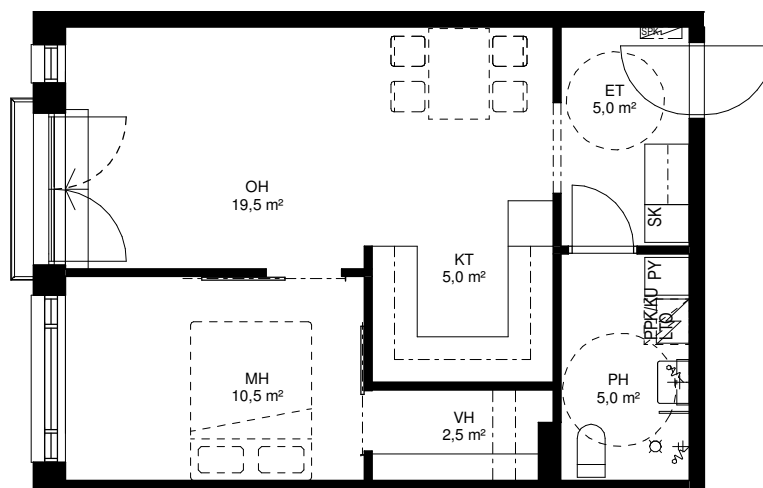

AS. OY KUOPION TORIKARTANO

4.11.2011

SILLMAN
ARKKITEHTITOIMISTO

1:100

3H+K+S
83,0 m²

Huoneisto: 15 kerros 4

AS. OY KUOPION TORIKARTANO

4.11.2011

SILLMAN
ARKKITEHTITOIMISTO

2H+K+S
64,0 m²
Huoneisto: 16 kerros 4

AS. OY KUOPION TORIKARTANO

4.11.2011

SILLMAN
ARKKITEHTITOIMISTO

2H+KT
49,5 m²
Huoneisto: 17 kerros 4

AS. OY KUOPION TORIKARTANO

4.11.2011

SILLMAN
ARKKITEHTITOIMISTO

1:100

2H+KT+S

59,0 m²

Huoneisto: 18 kerros 4

AS. OY KUOPION TORIKARTANO

4.11.2011

SILLMAN
ARKKITEHTITOIMISTO

1:100

2H+K+S
78,0 m²

Huoneistot: 19 kerros 4

AS. OY KUOPION TORIKARTANO

4.11.2011

SILLMAN
ARKKITEHTITOIMISTO

2H+K+S
64,0 m²
Huoneisto 20 kerros 4

AS. OY KUOPION TORIKARTANO