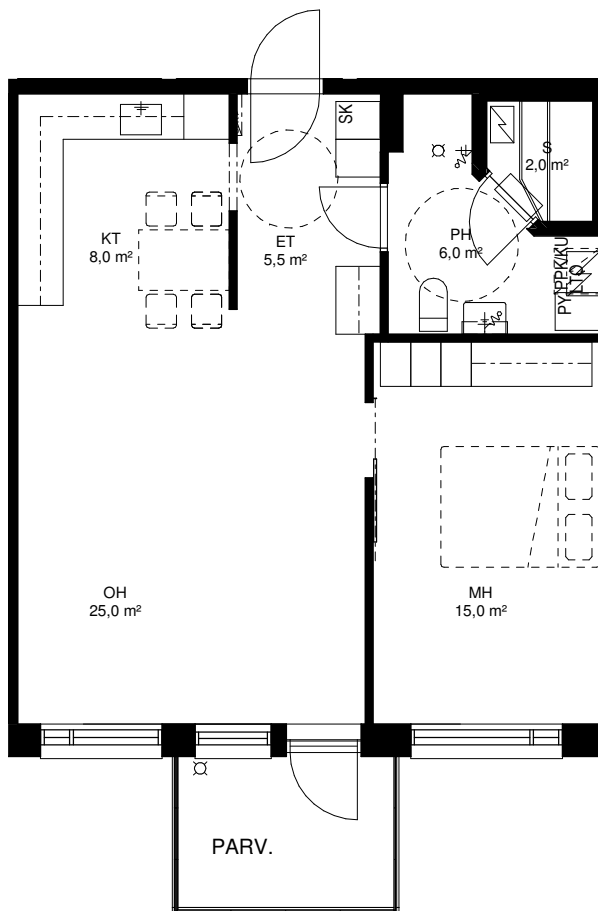

SILLMAN
ARKKITEHTITOIMISTO

2H+K+S
64,0 m²
Huoneisto: 16 kerros 4

AS. OY KUOPION TORIKARTANO

4.11.2011

SILLMAN
ARKKITEHTITOIMISTO

2H+KT
49,5 m²
Huoneisto: 17 kerros 4

AS. OY KUOPION TORIKARTANO

4.11.2011

SILLMAN
ARKKITEHTITOIMISTO

1:100

2H+KT+S

59,0 m²

Huoneisto: 18 kerros 4

AS. OY KUOPION TORIKARTANO

4.11.2011

SILLMAN
ARKKITEHTITOIMISTO

1:100

2H+K+S
78,0 m²

Huoneistot: 19 kerros 4

AS. OY KUOPION TORIKARTANO

4.11.2011

SILLMAN
ARKKITEHTITOIMISTO

2H+K+S
64,0 m²
Huoneisto 20 kerros 4

AS. OY KUOPION TORIKARTANO

4.11.2011

SILLMAN
ARKKITEHTITOIMISTO

1:100

3H+K+S
87,5 m²

Huoneisto: 21 kerros 4

AS. OY KUOPION TORIKARTANO

4.11.2011

SILLMAN
ARKKITEHTITOIMISTO