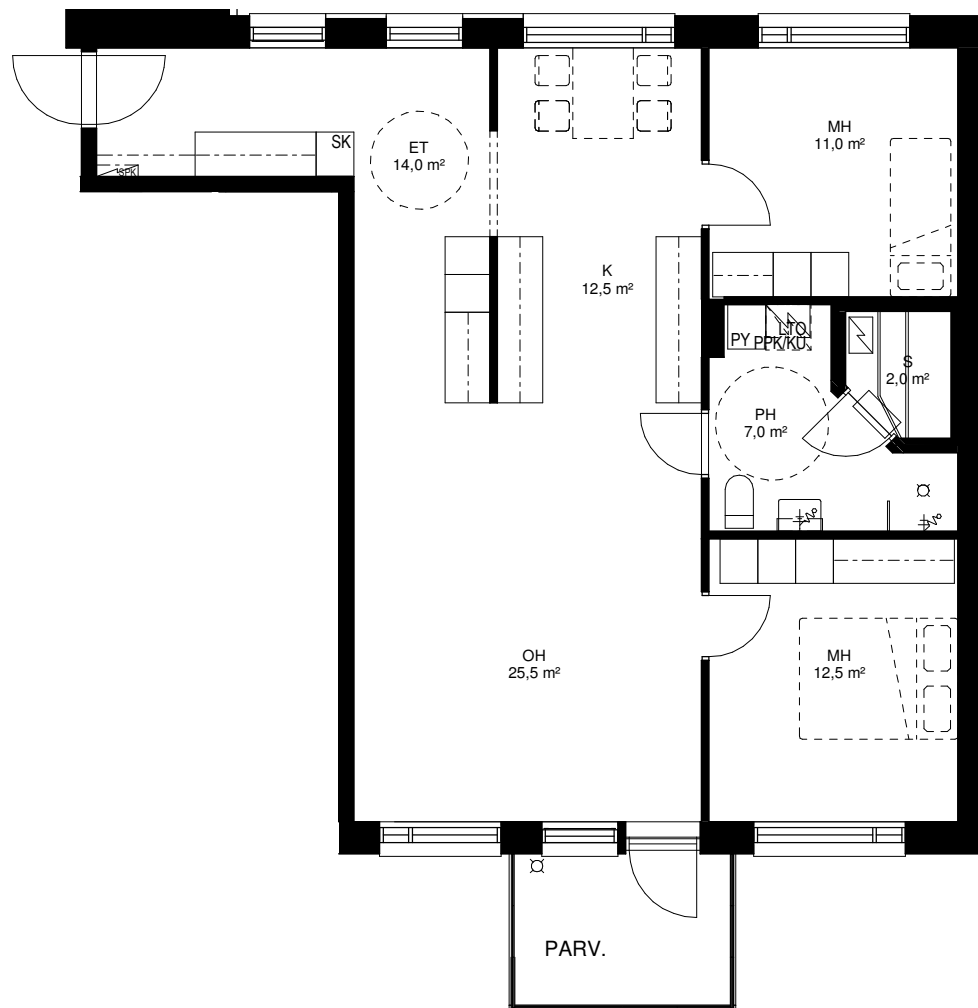

SILLMAN
ARKKITEHTITOIMISTO

1:100

2H+KT+S

59,0 m²

Huoneisto: 18 kerros 4

AS. OY KUOPION TORIKARTANO

4.11.2011

SILLMAN
ARKKITEHTITOIMISTO

1:100

2H+K+S
78,0 m²

Huoneistot: 19 kerros 4

AS. OY KUOPION TORIKARTANO

4.11.2011

SILLMAN
ARKKITEHTITOIMISTO

2H+K+S
64,0 m²
Huoneisto 20 kerros 4

AS. OY KUOPION TORIKARTANO

4.11.2011

SILLMAN
ARKKITEHTITOIMISTO

1:100

3H+K+S
87,5 m²

Huoneisto: 21 kerros 4

AS. OY KUOPION TORIKARTANO

4.11.2011

SILLMAN
ARKKITEHTITOIMISTO

3H+K+S
83,0 m²
Huoneisto: 22 kerros 5

AS. OY KUOPION TORIKARTANO

4.11.2011

SILLMAN
ARKKITEHTITOIMISTO

2H+K+S
63,5 m²
Huoneisto: 23 kerros 5

AS. OY KUOPION TORIKARTANO

4.11.2011

SILLMAN
ARKKITEHTITOIMISTO