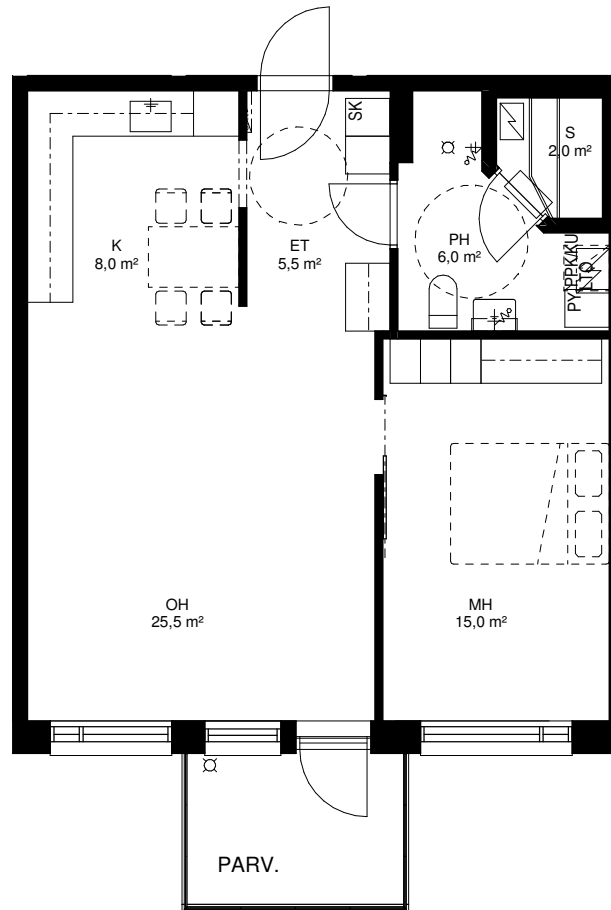

SILLMAN
ARKKITEHTITOIMISTO

1:100

2H+KT
49.5 m²

Huoneisto: 3 kerros 2

AS. OY KUOPION TORIKARTANO

4.11.2011

SILLMAN
ARKKITEHTITOIMISTO

1:100

SILLMAN
ARKKITEHTITOIMISTO

2H+K+S
64,0 m²
Huoneisto: 16 kerros 4

AS. OY KUOPION TORIKARTANO

4.11.2011

SILLMAN
ARKKITEHTITOIMISTO

2H+KT
49,5 m²
Huoneisto: 17 kerros 4

AS. OY KUOPION TORIKARTANO

4.11.2011

59,0 m²

Huoneisto: 25 kerros 5

AS. OY KUOPION TORIKARTANO

4.11.2011

SILLMAN
ARKKITEHTITOIMISTO

2H+K+S
78,0 m²
Huoneisto: 26 kerros 5

AS. OY KUOPION TORIKARTANO

4.11.2011

2H+K+S
64,0 m²
Huoneisto: 27 kerros 5

AS. OY KUOPION TORIKARTANO

4.11.2011

SILLMAN
ARKKITEHTITOIMISTO

1:100

3H+K+S
87,5 m²

Huoneisto: 28 kerros 5

AS. OY KUOPION TORIKARTANO