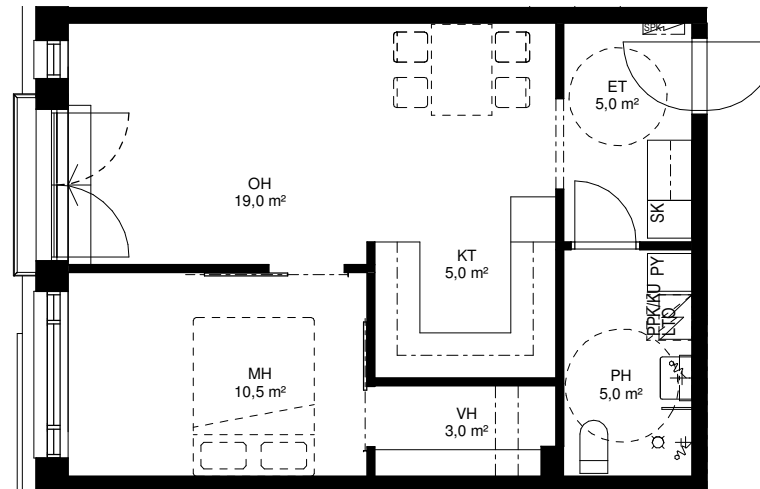

AS. OY KUOPION TORIKARTANO

4.11.2011

SILLMAN
ARKKITEHTITOIMISTO

1:100

3H+K+S
83,0 m²

Huoneisto: 1 kerros 2

AS. OY KUOPION TORIKARTANO

4.11.2011

SILLMAN
ARKKITEHTITOIMISTO

0 1 2 3 4 5

1:100

2H+K+S

64,0 m²

Huoneisto: 2 kerros 2

AS. OY KUOPION TORIKARTANO

4.11.2011

SILLMAN
ARKKITEHTITOIMISTO

1:100

2H+KT
49.5 m²

Huoneisto: 3 kerros 2

AS. OY KUOPION TORIKARTANO

4.11.2011

SILLMAN
ARKKITEHTITOIMISTO

1:100

2H+KT+S

59,0 m²

Huoneisto: 4 kerros 2

AS. OY KUOPION TORIKARTANO

4.11.2011

SILLMAN
ARKKITEHTITOIMISTO

4H+K+S
115,0 m²
Huoneisto: 5 kerros 2

AS. OY KUOPION TORIKARTANO