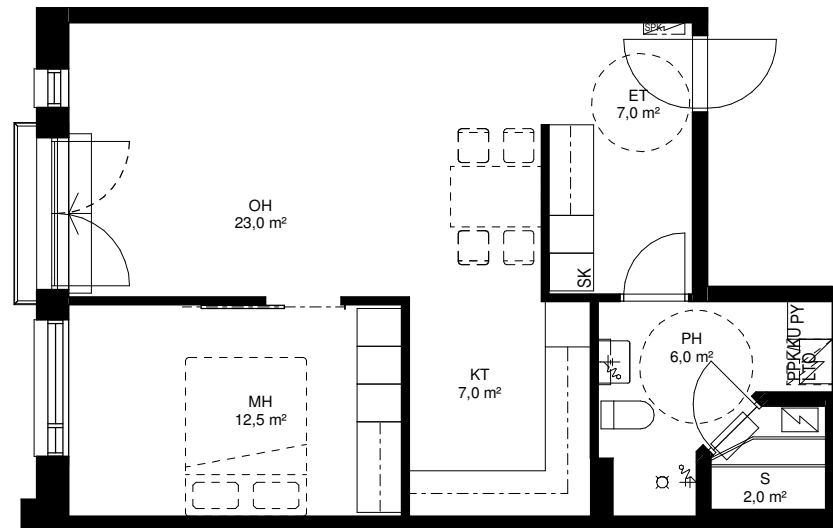

AS. OY KUOPION TORIKARTANO

4.11.2011

SILLMAN
ARKKITEHTITOIMISTO

1:100

3H+K+S
83,0 m²

Huoneisto: 15 kerros 4

AS. OY KUOPION TORIKARTANO

4.11.2011

SILLMAN
ARKKITEHTITOIMISTO

2H+K+S
64,0 m²
Huoneisto: 16 kerros 4

AS. OY KUOPION TORIKARTANO

4.11.2011

SILLMAN
ARKKITEHTITOIMISTO

2H+KT
49,5 m²
Huoneisto: 17 kerros 4

AS. OY KUOPION TORIKARTANO

4.11.2011

SILLMAN
ARKKITEHTITOIMISTO

1:100

2H+KT+S

59,0 m²

Huoneisto: 18 kerros 4

AS. OY KUOPION TORIKARTANO

4.11.2011

SILLMAN
ARKKITEHTITOIMISTO

1:100

2H+K+S
78,0 m²

Huoneistot: 19 kerros 4

AS. OY KUOPION TORIKARTANO

4.11.2011

SILLMAN
ARKKITEHTITOIMISTO

2H+K+S
64,0 m²
Huoneisto 20 kerros 4

AS. OY KUOPION TORIKARTANO